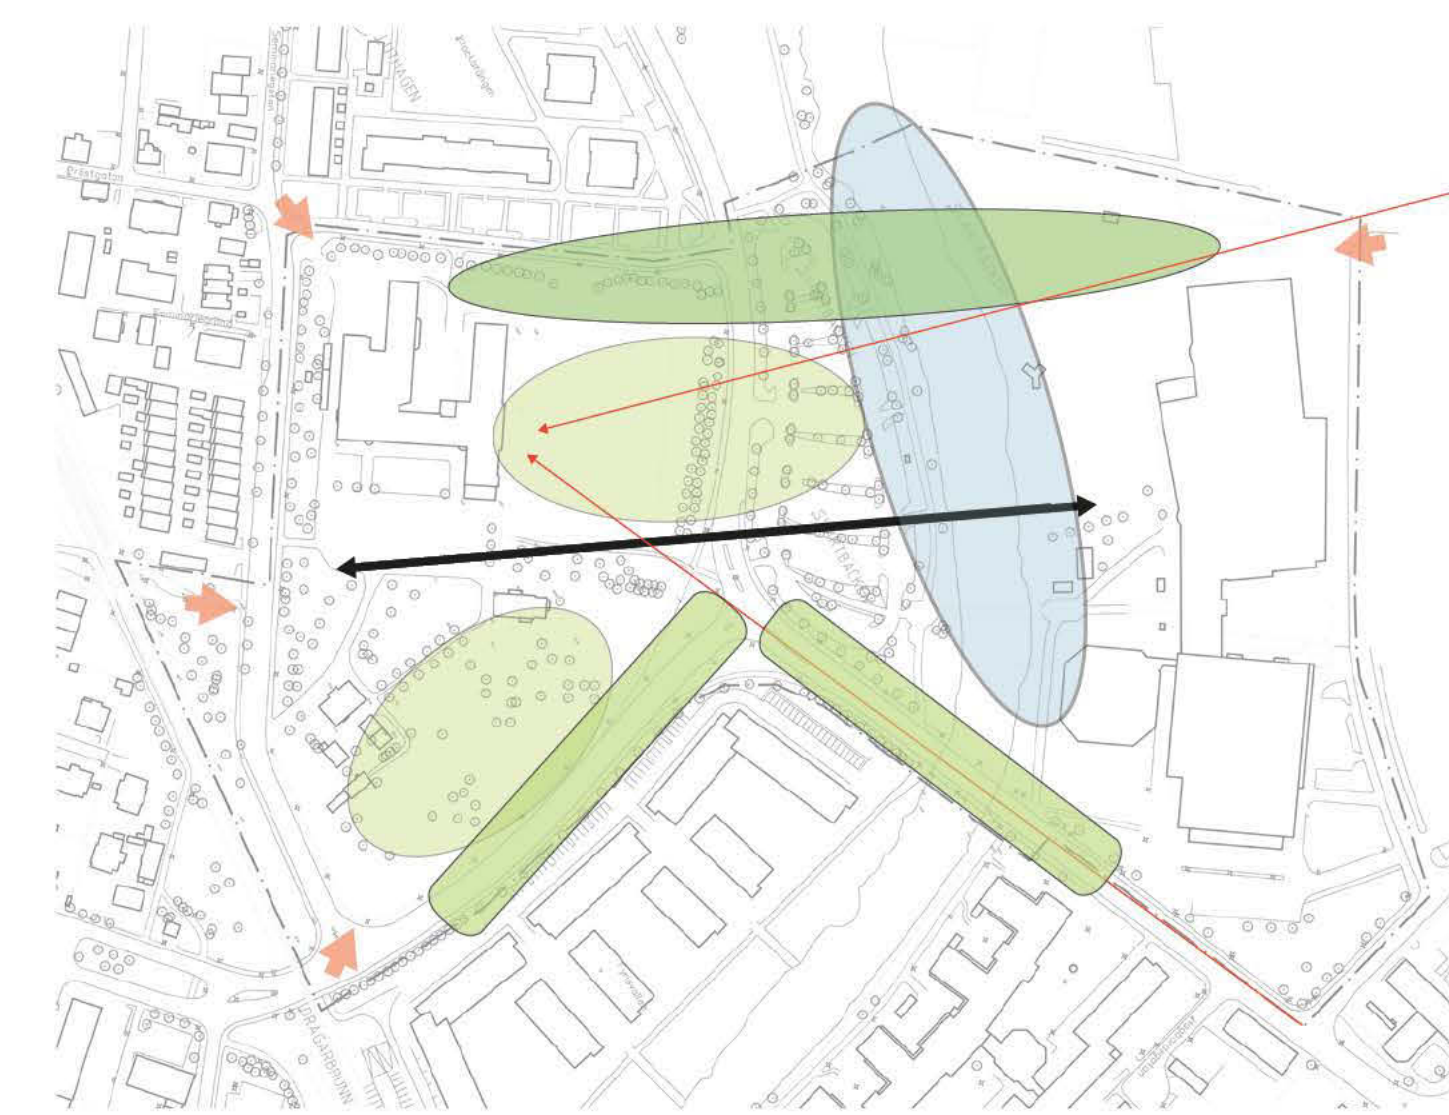

A
N
A
L
Y
S

P

P
R
O
G
R
A
M

R

R

VEGETATION

PLANUTSNITT SKALA 1 200

R P P R R PP P R R
 B P P W
 P P

LÄNGDSEKT ONER - NYANLAGT, 5 ÅR & 30 ÅR